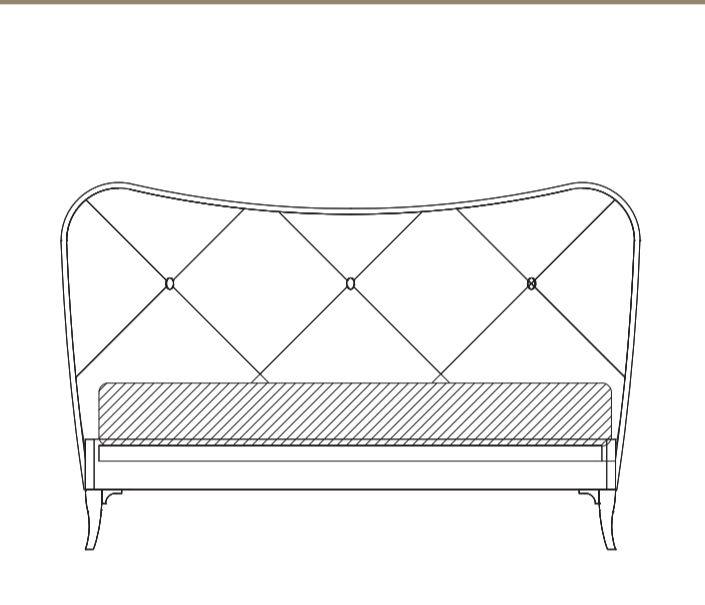

COMÒ CURVATO "INGLESE" ALTO

124X58X114

G215 Acc

ACCESSORIO PER COMÒ ART. 215

39X56X19

G261 Acc

ACCESSORIO PER COMÒ ART. 261

G212 Luna

COMODINO CURVATO "800"

52X39X68

G217 Cometa

COMODINO CURVATO "INGLESE"

52X39X65

G258 Nuvola

LETTO TESTATA IMBOTTITA CON GIROLETTO IN LEGNO

192X213X124