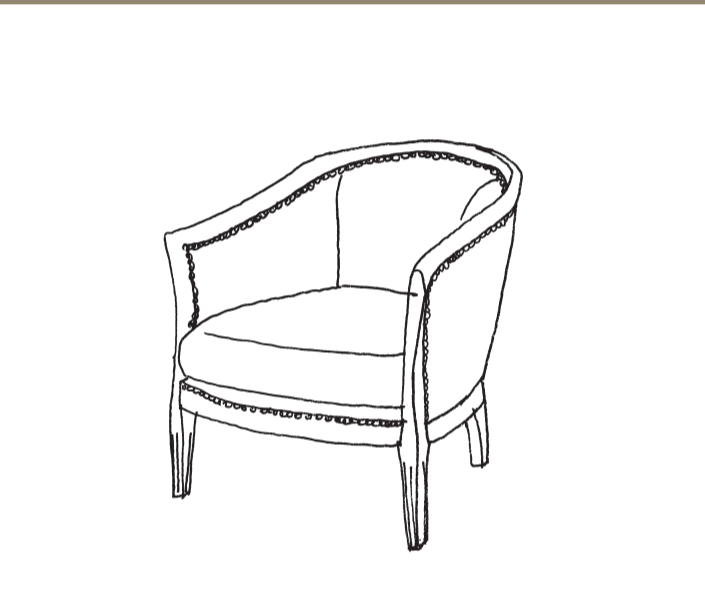

295X67X250

538 Honey

OVALINO CON SEDIA

101X61X77 (SEDIA 57X48X70)

Piazza

POLTRONCINA

70X80X77

G231 Apollo