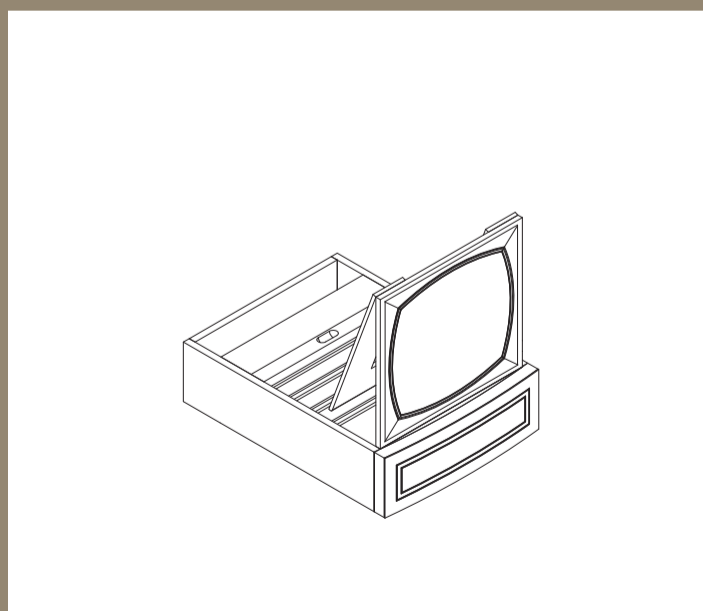

COMÒ CURVATO "INGLESE" ALTO

124X58X114

G215 Acc

ACCESSORIO PER COMÒ ART. 215

39X56X19

G261 Acc

ACCESSORIO PER COMÒ ART. 261

G212 Luna