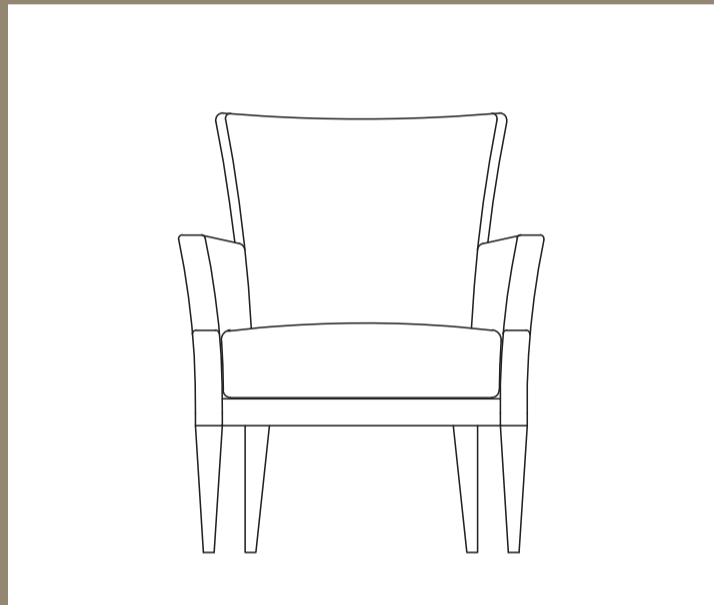

295X67X250

538 Honey

OVALINO CON SEDIA

101X61X77 (SEDIA 57X48X70)

Piazza

POLTRONCINA

70X80X77

G231 Apollo