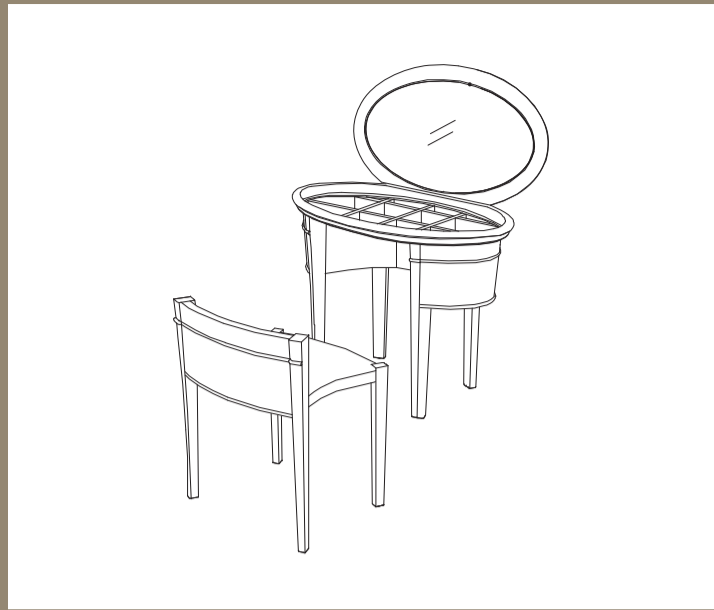

538 Honey

OVALINO CON SEDIA

101X61X77 (SEDIA 57X48X70)