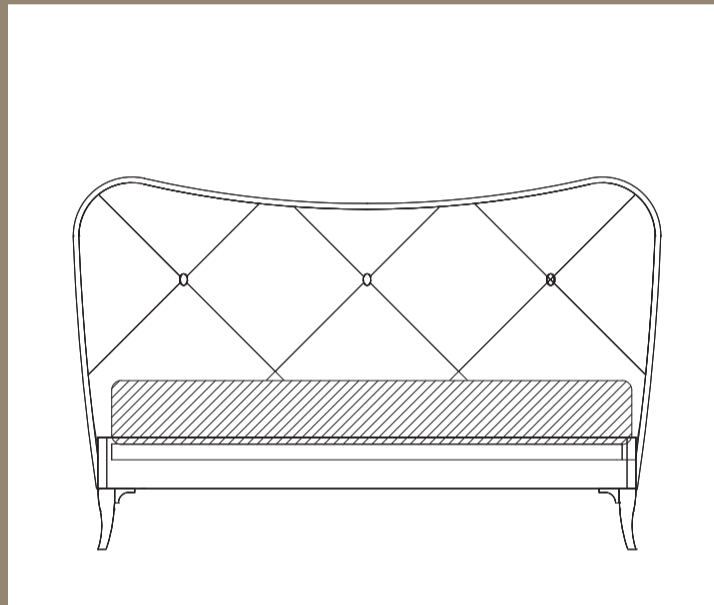

COMÒ CURVATO "INGLESE" ALTO

124X58X114

G215 Acc

ACCESSORIO PER COMÒ ART. 215

39X56X19

G261 Acc

ACCESSORIO PER COMÒ ART. 261

G212 Luna

COMODINO CURVATO "800"

52X39X68

G217 Cometa

COMODINO CURVATO "INGLESE"

52X39X65

G258 Nuvola

LETTO TESTATA IMBOTTITA CON GIROLETTO IN LEGNO

192X213X124